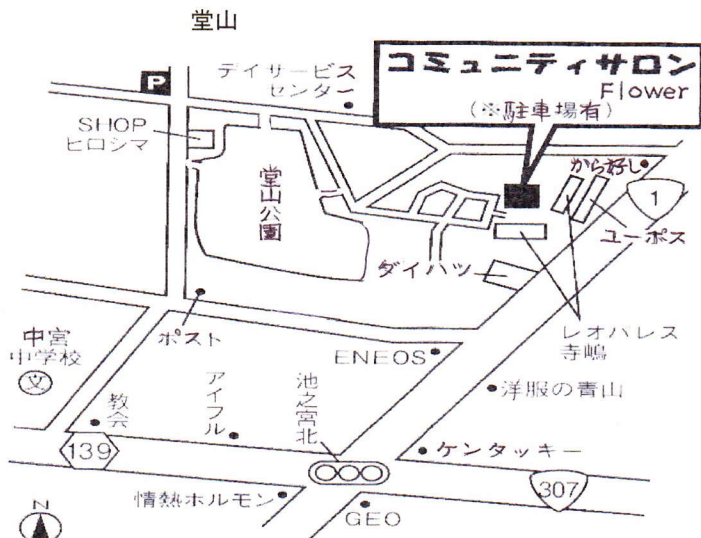

コミュニティサロン Flower

☆レンタルスペース

(スペースの時間貸し)

☆枯れないお花でフラワーアレンジ

(プリザーブドフラワーなど)

☆花苗を詰めて育てるハンギングバスケット、寄せ植え

☆花育・花あそびくらぶ

詳しくは →

付近の地図

コミュニティサロンFlower

枚方市堂山2-27-25

お問い合わせ先 : 090-3491-3799

寺嶋真由美

※不定休ですので お問い合わせください

※駐車場あります

※電車の方は駅までの送迎します