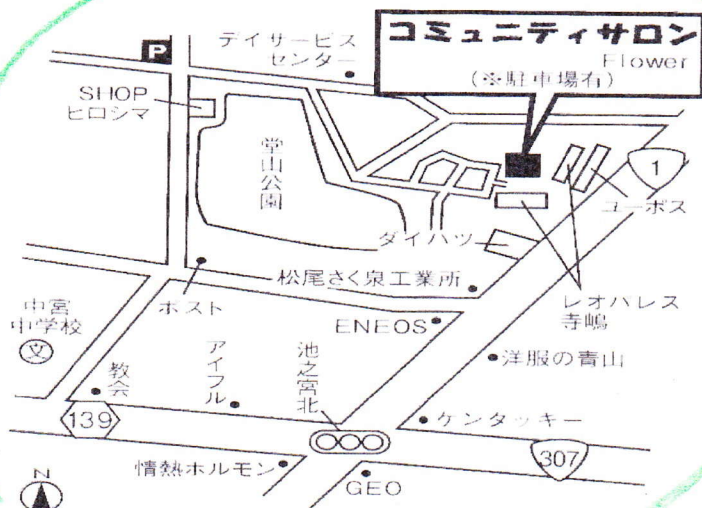

## 使用者 募集

☆レンタルスペース  
(スペースの時間貸し)

☆枯れないお花でフラワーアレンジ  
(プリザーブドフラワーなど)

☆花苗を育てて育てるハンギングバスケット、寄せ植え

☆花育・花あそびくらぶ  
2020年度生 募集中

初回予定日 5/10(日)10:00~

詳しくは →

## 付近の地図

コミュニティサロンFlower

枚方市堂山2-27-25

お問い合わせ先 : 090-3491-3799

寺嶋真由美

※不定休ですので お問い合わせください *クイズの答え*

※駐車場あります

①つくし ②わらび