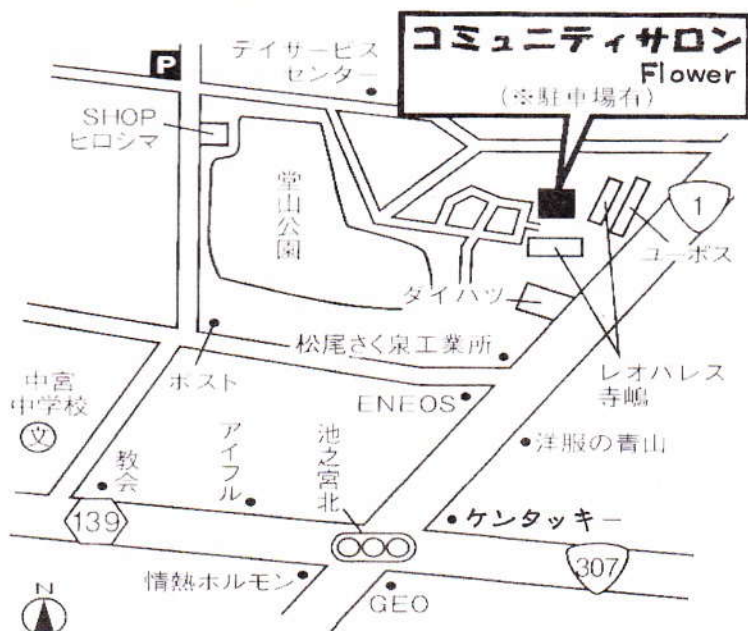

寺ちゃんクイズ

- ① 啓蟄 さて、何と読む？ ② この意味は？
  ③ 2021年の啓蟄はいつ？ ④ 二十四節気の第3はいつまで？
- ① 1いちう ② 土中で冬ごもりをしていた虫が目覚め、這い出し
  ③ 今年は3月5日(二十四節気第3) ④ 2021年は3/5~3/19 (5/19に第4は3/20春分の日~4/3)

《答え》