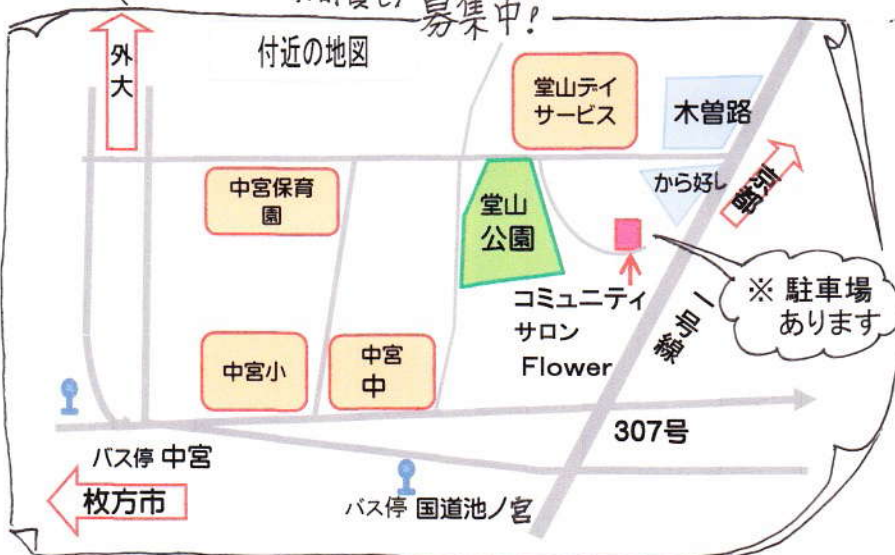

お花好きの人募集

- ♥ プリザーブドフラワー教室
- ♥ 寄せ植え、ハンギングバスケット
- ♥ 花関係贈答品のオーダー
- ♥ ブライダルブーケ オーダー
- ♥ フラワーレンタルサービス

お子様向けの花育花あそびクラブは
コロナ禍にあり、お休みさせていただいています。

生徒募集中
(予約制)
単発でもOK!

ご注文
承ります

コミュニティサロン
Flower

(不定休)

090 3491 3799(寺嶋)

☆ レンタルスペース あります
利用者募集
(スペースの時間貸し)

あるいは「コミュニティサロンFlower」で検索！
URL <http://flowersalon.iinaa.net/>