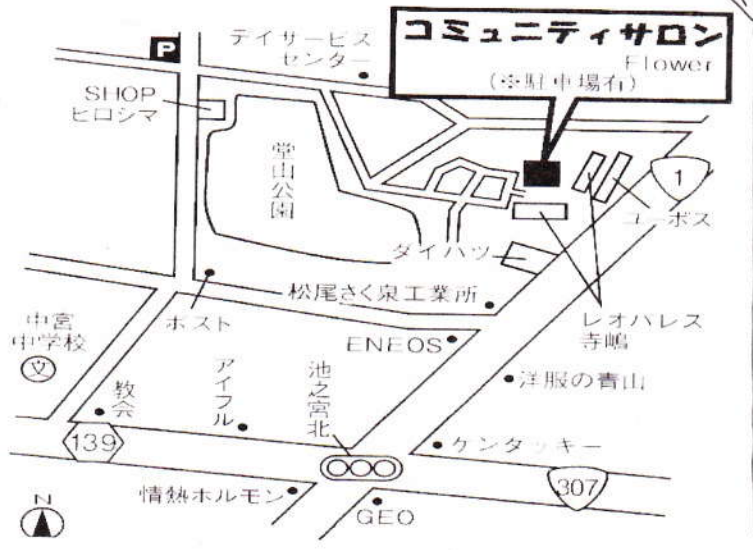

寺ちゃんの花クイズ

今回は花木。下の花木のうち、これからの時期に花盛りになるのは、どれかな？

- (あ) ムクゲ   (い) ブーゲンビリア   (う) アザレア
  (え) エレオラ・ニベア   (お) コンロンカ   (か) サルスベリ

《ヒント》 4つありますよ！

- ・ エレオラ・ニベアは明茶色の小花が香爽し、葉色はグリーンです。
- ・ アザレアはソコソコに咲いています。花はソコソコに咲いて多いですよ。

花クイズの答え

- (あ) 明茶や白の花が咲く
- (い) 熱帯花木の一種です
- (お) 別名ハンカチキです。
- (か) コウ・白・濃桃の花が咲きます。

コミュニティサロンFlower 付近の地図