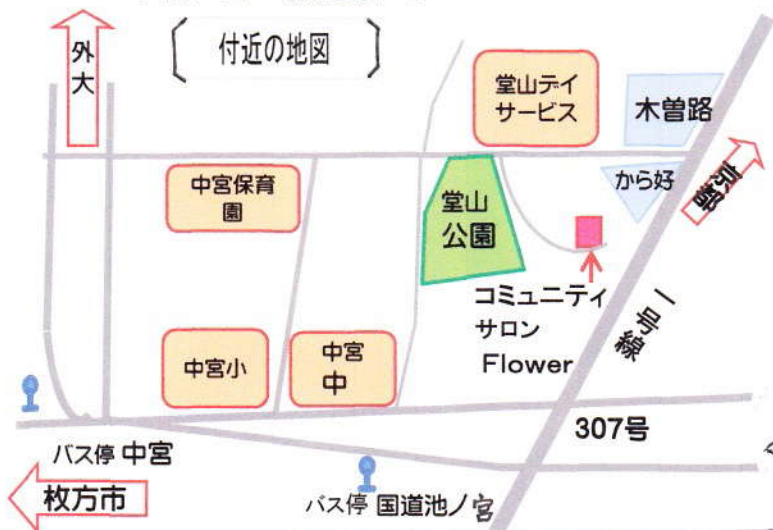

花クイズ 《答え》

*覚えろ「お好きな服は？」

- 第1問 ① おみなえし ② すずき ③ ききょう ④ なでしこ
 ⑤ ふじばかま ⑥ くず ⑦ はぎ

第2問

6 ページ ① ④ 菊, ② ④ 明治, ③ ⑧ 93, ④ ⑧ 平成

こんなことをしています

- ♥ プリザーブドフラワー教室
- ♥ 寄せ植え、ハンギングバスケット
- ♥ 花関係贈答品のオーダー
- ♥ ブライダルブーケ オーダー
- ♥ フラワーレンタルサービス

☆ レンタルスペース あります

生徒募集中

(予約制)

単発でもOK!

ご注文

承ります

コミュニティサロン
Flower

※初めてお越しの際は

事前にご一報ください! → 090 3491 3799 (寺嶋)

(不定休)

枚方市堂山2丁目27-25 です! 駐車場 あります

「コミュニティサロンFlower」で検索!

URL <http://flowersalon.iinaa.net/>